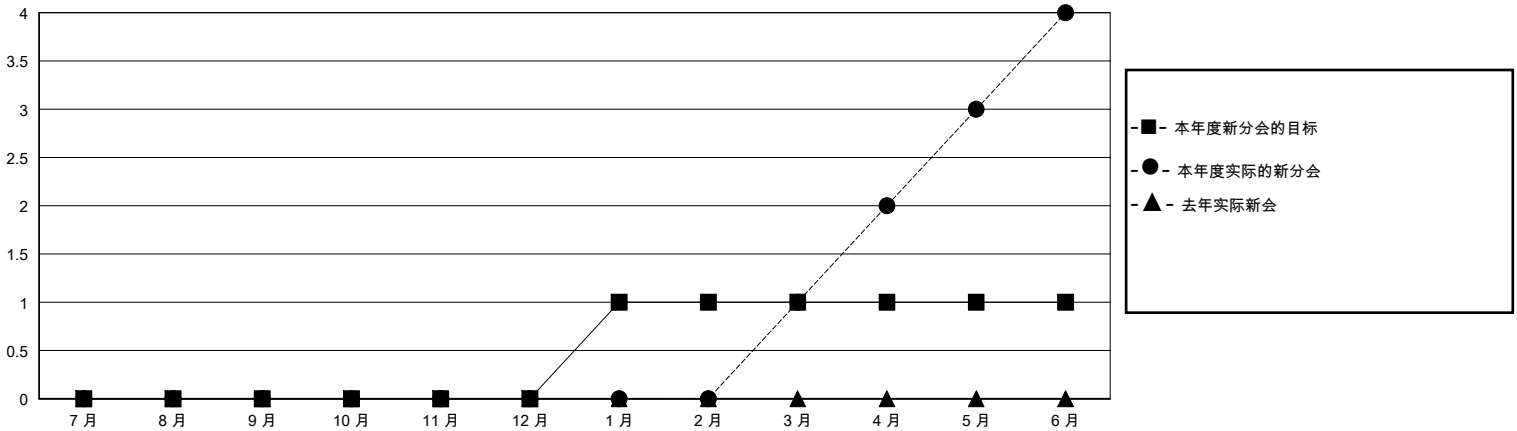

MONTHLY MEMBERSHIP PROGRESS REPORT

District 383

Results as of: 6/30/2024

GMT:

地点 CHINA

GMT宪章区

分会			
成果 2023-2024			
季	新分会目标	新会	会员流失的分会
7月/8月/9月	0	0	0
10月/11月/12月	0	0	0
1月/2月/3月	1	1	0
4月/5月/6月	0	3	0

位会员@每位须缴			
成果 2023-2024			
季	会员净增长目标	实际会员增长数	实际退会会员 (包括转会)
7月/8月/9月	90	57	0
10月/11月/12月	120	48	3
1月/2月/3月	100	74	22
4月/5月/6月	90	304	145

目标与实际新会累积

目标和实际会员累积

已取消的分会: 0	51 CLUBS OF 81 增添1位或以上的新会员	性别分布 男 983 (61.86%) 女 606 (38.14%)
放弃的会员 过世 1 分会已取消 0 其他 169 总计 170	点击这里取得累计会员数据	总计家庭单位会员数 171 支付减半会费的家庭会员 87