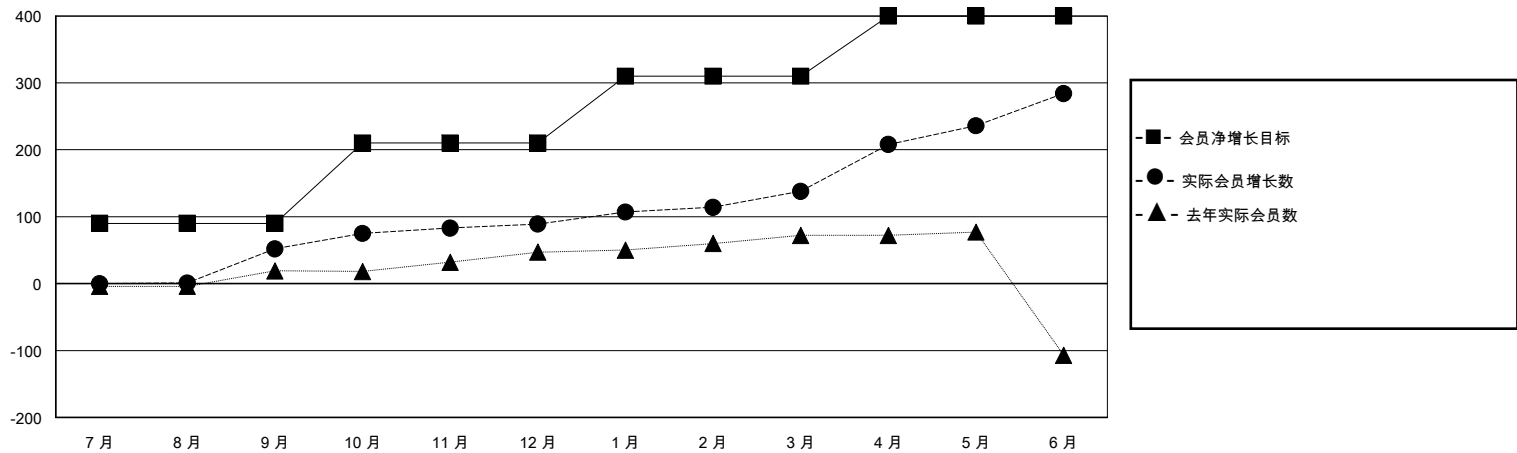

MONTHLY MEMBERSHIP PROGRESS REPORT

District 383

Results as of: 6/30/2024

GMT:

地点 CHINA

GMT宪章区

分会			
成果 2023-2024			
季	新分会目标	新会	会员流失的分会
7月/8月/9月	0	0	0
10月/11月/12月	0	0	0
1月/2月/3月	1	1	0
4月/5月/6月	0	3	0

位会员@每位须缴			
成果 2023-2024			
季	会员净增长目标	实际会员增长数	实际退会会员 (包括转会)
7月/8月/9月	90	57	0
10月/11月/12月	120	48	3
1月/2月/3月	100	74	22
4月/5月/6月	90	304	145

目标与实际新会累积

目标和实际会员累积

已取消的分会: 0	51 CLUBS OF 81 增添1位或以上的新会员	性别分布 男 983 (61.86%) 女 606 (38.14%)
放弃的会员 过世 1 分会已取消 0 其他 169 总计 170	点击这里取得累计会员数据	总计家庭单位会员数 171 支付减半会费的家庭会员 87